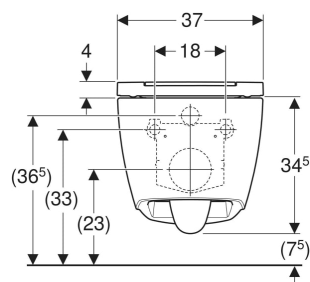

Geberit ONE Set Wand-WC Tiefspüler, geschlossenes Keramikdesign, TurboFlush, mit WC-Sitz

VERWENDUNGSZWECKE

- Für UP-Spülkästen

EIGENSCHAFTEN

- Wandhängend
- Tiefspül-WC
- Höhenverstellbar, Keramikoberkante 41–45 cm
- Spülrandlose WC-Keramik mit TurboFlush-Spültechnik
- Spült mit 4 l
- Typ 1, Vollmenge 7 / 6 / 5 / 4 l, nach EN 997
- Typ 2 nach EN 997

- Einfache Befestigung mit Easy Fast Fixing (Typ EFF3)
- Einfache Befestigung durch Getriebe für optimierte Kraftübertragung
- Verdeckte Befestigung
- Entspricht den Empfehlungen der KRINKO
- WC-Sitz aus Duroplast
- Schmales Design
- WC-Deckel überlappend
- WC-Sitz werkzeuglos abnehmbar
- Scharniere aus Metall

TECHNISCHE DATEN

Werkstoff	Sanitärkeramik
Befestigungsabstand	18 cm
Höhenverstellbar	Ja

LIEFERUMFANG

- WC-Keramik
- WC-Sitz
- Schallschutzset
- Anschlussset
- Befestigungsmaterial

Art.-Nr.	Farbe / Oberfläche	B cm	H cm	T cm	QuickRelease-Scharniere	Absenkautomatik
500.201.01.1	WC-Keramik: weiß / KeraTect Designabdeckung: weiß	36.5	34.5	54	ja	ja