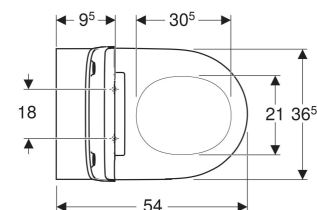

Geberit ONE Set Wand-WC Tiefspüler, geschlossenes Keramikdesign, TurboFlush, mit WC-Sitz

VERWENDUNGSZWECKE

- Für UP-Spülkästen

EIGENSCHAFTEN

- Wandhängend
- Tiefspül-WC
- Höhenverstellbar, Keramikoberkante 41–45 cm
- Spülrandlose WC-Keramik mit TurboFlush-Spültechnik
- Spült mit 4 l
- Typ 1, Vollmenge 7 / 6 / 5 / 4 l, nach EN 997
- Typ 2 nach EN 997

- Einfache Befestigung mit Easy Fast Fixing (Typ EFF3)
- Einfache Befestigung durch Getriebe für optimierte Kraftübertragung
- Verdeckte Befestigung
- Entspricht den Empfehlungen der KRINKO
- WC-Sitz aus Duroplast
- Schmales Design
- WC-Deckel überlappend
- WC-Sitz werkzeuglos abnehmbar
- Scharniere aus Metall

TECHNISCHE DATEN

Werkstoff	Sanitärkeramik
Befestigungsabstand	18 cm
Höhenverstellbar	Ja

LIEFERUMFANG

- WC-Keramik
- WC-Sitz
- Schallschutzset
- Anschlussset
- Befestigungsmaterial

Art.-Nr.	Farbe / Oberfläche	B cm	H cm	T cm	QuickRelease-Scharniere	Absenkautomatik
500.201.01.1	WC-Keramik: weiß / KeraTect Designabdeckung: weiß	36.5	34.5	54	ja	ja