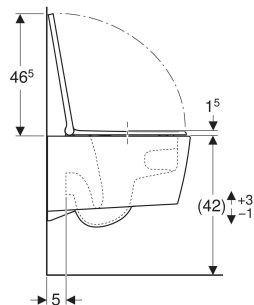

Geberit ONE Set Wand-WC Tiefspüler, geschlossenes Keramikdesign, TurboFlush, mit WC-Sitz

VERWENDUNGSZWECKE

- Für UP-Spülkästen

EIGENSCHAFTEN

- Wandhängend
- Tiefspül-WC
- Höhenverstellbar, Keramikoberkante 41–45 cm
- Spülrandlose WC-Keramik mit TurboFlush-Spültechnik
- Spült mit 4 l
- Typ 1, Vollmenge 7 / 6 / 5 / 4 l, nach EN 997
- Typ 2 nach EN 997

- Einfache Befestigung mit Easy Fast Fixing (Typ EFF3)
- Einfache Befestigung durch Getriebe für optimierte Kraftübertragung
- Verdeckte Befestigung
- Entspricht den Empfehlungen der KRINKO
- WC-Sitz aus Duroplast
- Schmales Design
- WC-Deckel überlappend
- WC-Sitz werkzeuglos abnehmbar
- Scharniere aus Metall

TECHNISCHE DATEN

Werkstoff	Sanitärkeramik
Befestigungsabstand	18 cm
Höhenverstellbar	Ja

LIEFERUMFANG

- WC-Keramik
- WC-Sitz
- Schallschutzset
- Anschlussset
- Befestigungsmaterial

Art.-Nr.	Farbe / Oberfläche	B cm	H cm	T cm	QuickRelease-Scharniere	Absenkautomatik
500.201.01.1	WC-Keramik: weiß / KeraTect Designabdeckung: weiß	36.5	34.5	54	ja	ja